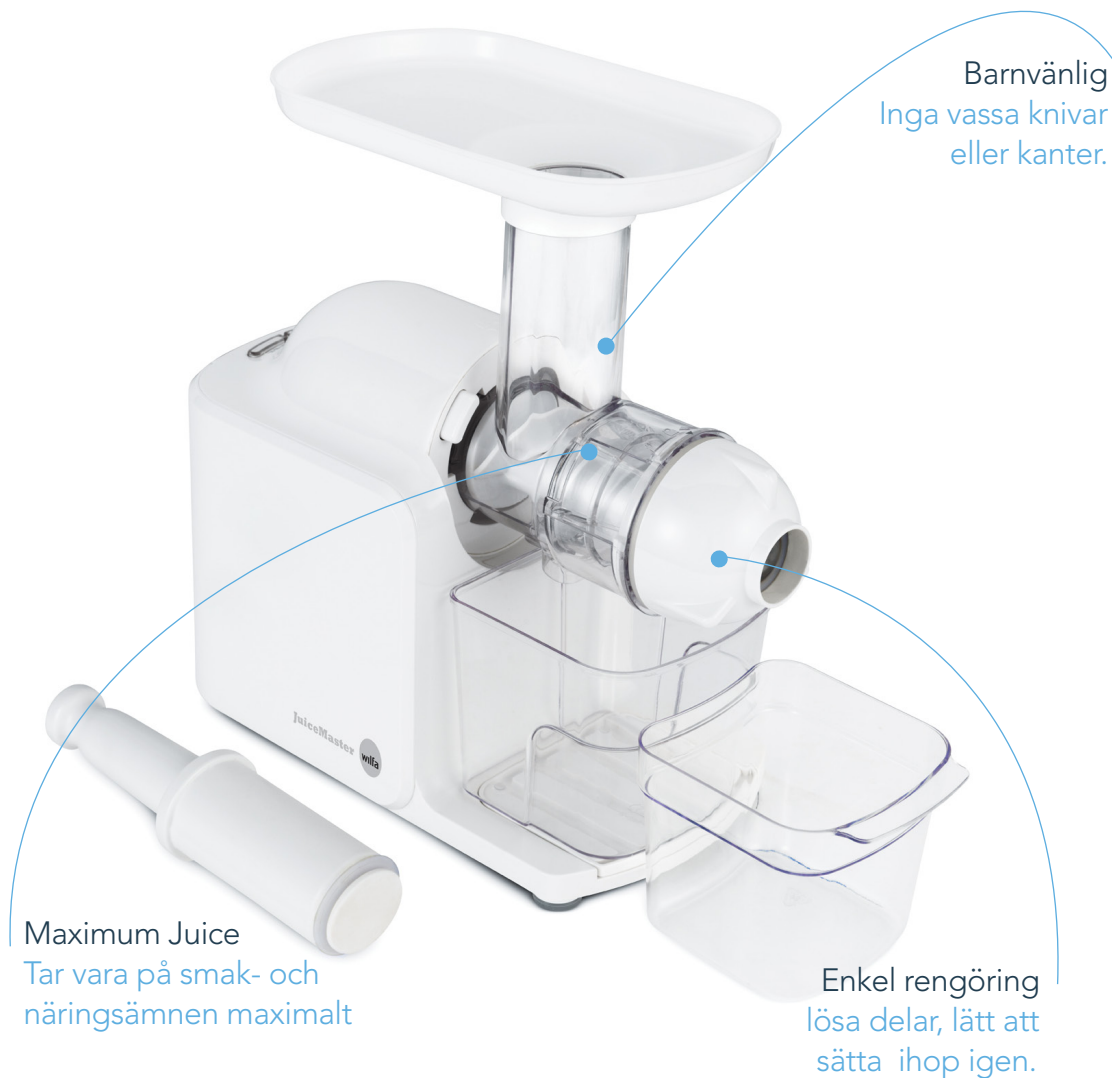

wilfa

in homes since 1948

Juicepress Juicemaster

SJ-150W

Kraftfull juicepress på 150 watt

Tystgående motor

Tar vara på smak- och näringsämnen maximalt

Pressdel som arbetar både med- och moturs

Stort uppläggningsfat

Enkel att rengöra

Receptbok häfte inkluderad

Varunr: 603940

Ean kod: 7044876039408

Antal i kartong: 3