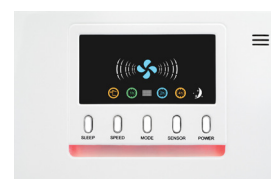

wilfa

in homes since 1948

Luftkvalitets sensor
Den inbyggda sensorn registrerar automatiskt gas, doft och väljer passande hastighet för optimal luftkvalitet.

Filtersystem
De avancerade filtreringssystemet filtrerar bort allergener, skadliga gaser, virus, bakterier, doft och partiklar.

Luftrenare Ren

AP-3

Avancerat filtreringssystem

Filtrerar bort allergener, skadliga gaser och partiklar

3 filter: Förfilter, HEPA-filter och aktivt kolfilter.

Intelligent sensor för bättre luftkvalitet

Tystgående "sleep" funktion, 22db