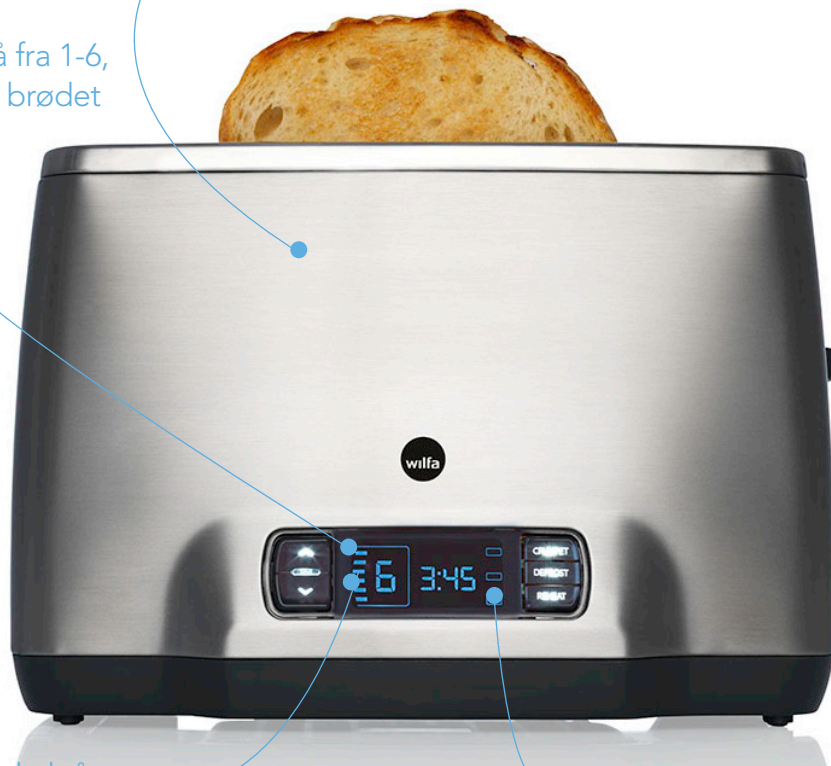

wilfa

in homes since 1948

6 bruningsnivåer

Variabel bruningsnivå fra 1-6, gjør det mulig å riste brødet til ønsket farge.

Solid

Solid utførelse i rustfritt stål.

Hevefunksjon

Gjør det lett å få tak i brødkiven.

LED-display

Displayet gjør det enkelt å se hvilket bruningsnivå som er valgt, og gjenstående ristetid.

3 programmer

Tine- oppvarming og crumpet (engelsk muffin) program.

## Brødrister Duo

TOD- 900S

1050 watt	Hevefunksjon – lett å få tak i brødkiven
Til 2 brødkiver	Quick check-funksjon
Justerbart bruningsnivå, 1-6	NEMKO-godkjent
3 programmer: Tine, oppvarming og crumpet	Størrelse masterkartong (B/D/H): 50,6 X 36,9 X 26,0 cm
Utførelse i rustfritt stål	Vekt masterkartong: 5,75 kg
LED-display	Størrelse gaveeske (B/D/H): 35,3 X 24,5 X 24,3 cm
Skuff for oppsamling av brødsmuler	Vekt gaveeske: 2,5 kg